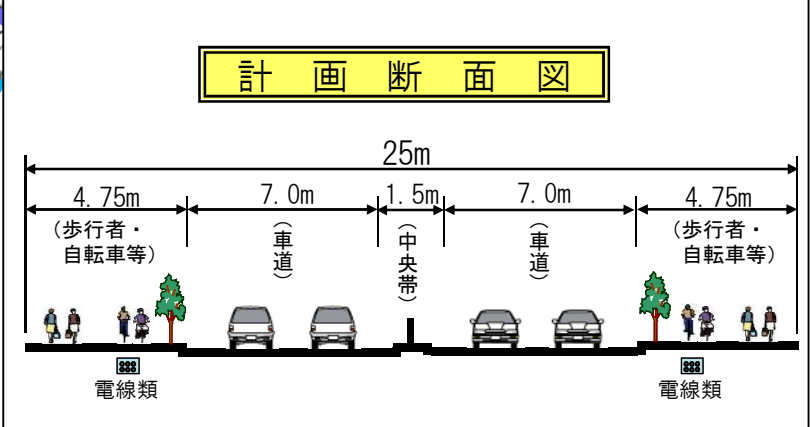

環状第4号線（白金台）

< 案内図 >

凡 例

今回事業認可区間	
整備済の区間	
事業中の区間	
未整備区間（現道あり）	
周辺の主な都道	
一般国道	
首都高速道路	
J R	
地下鉄	
私鉄	
区境	

※計画断面図は確定したものではありません。