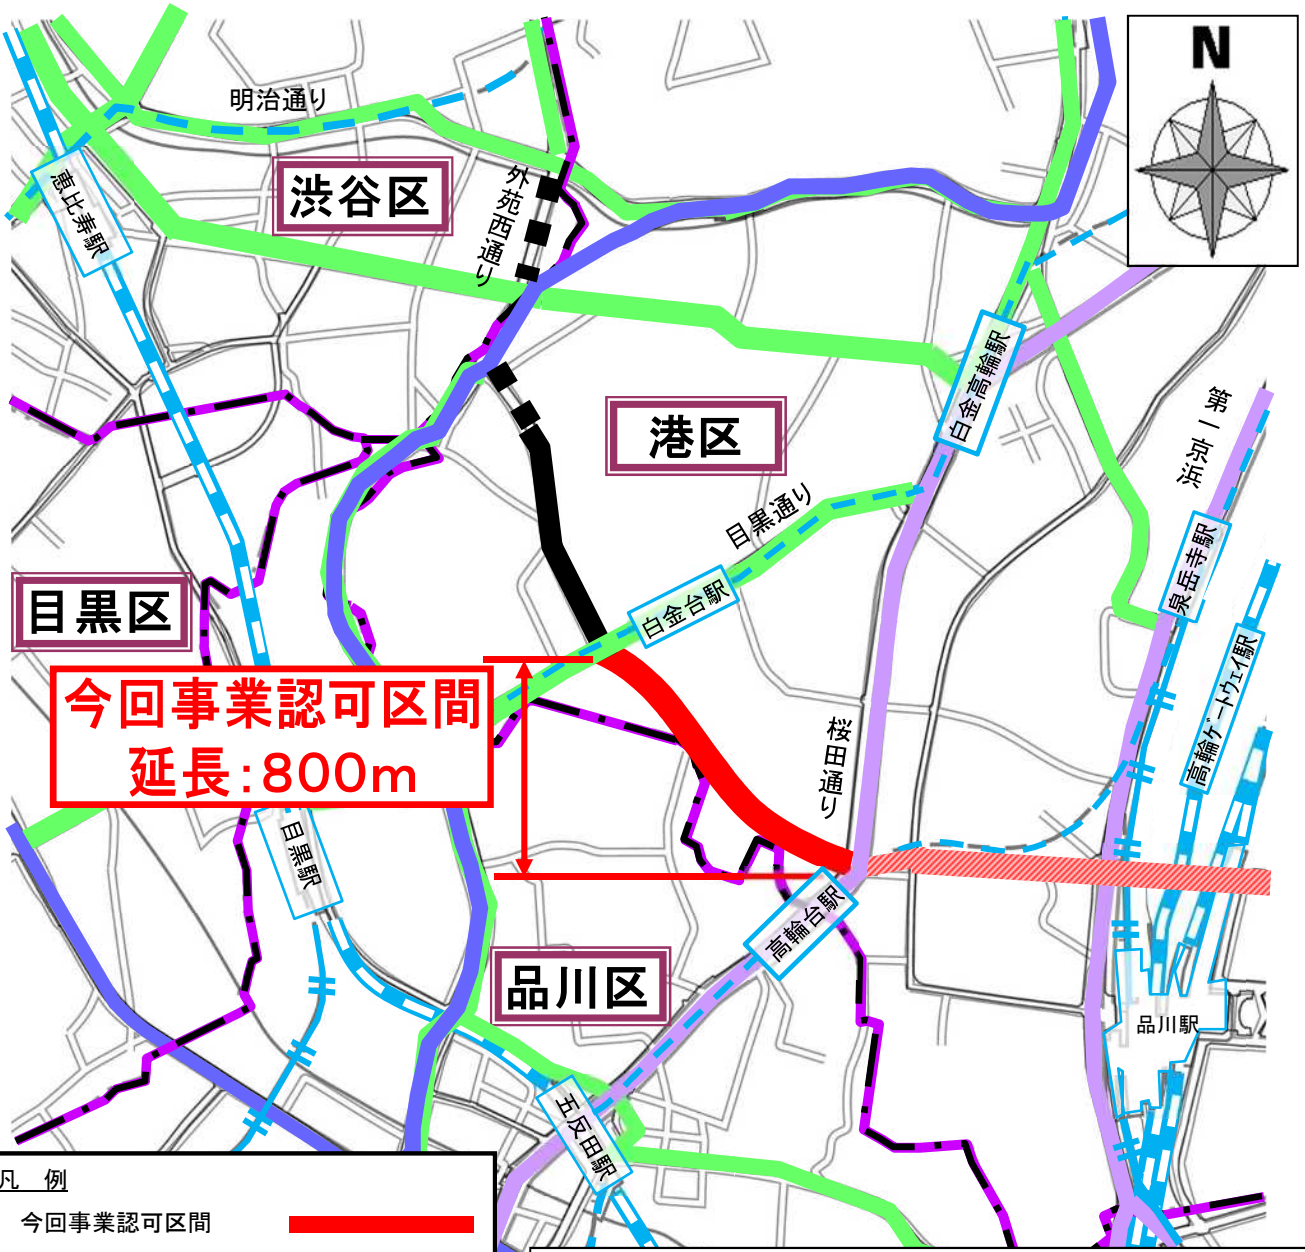

環状第4号線（白金台）

< 案内図 >

凡 例

今回事業認可区間	
整備済の区間	
事業中の区間	
未整備区間（現道あり）	
周辺の主な都道	
一般国道	
首都高速道路	
J R	
地下鉄	
私鉄	
区境	

※計画断面図は確定したものではありません。