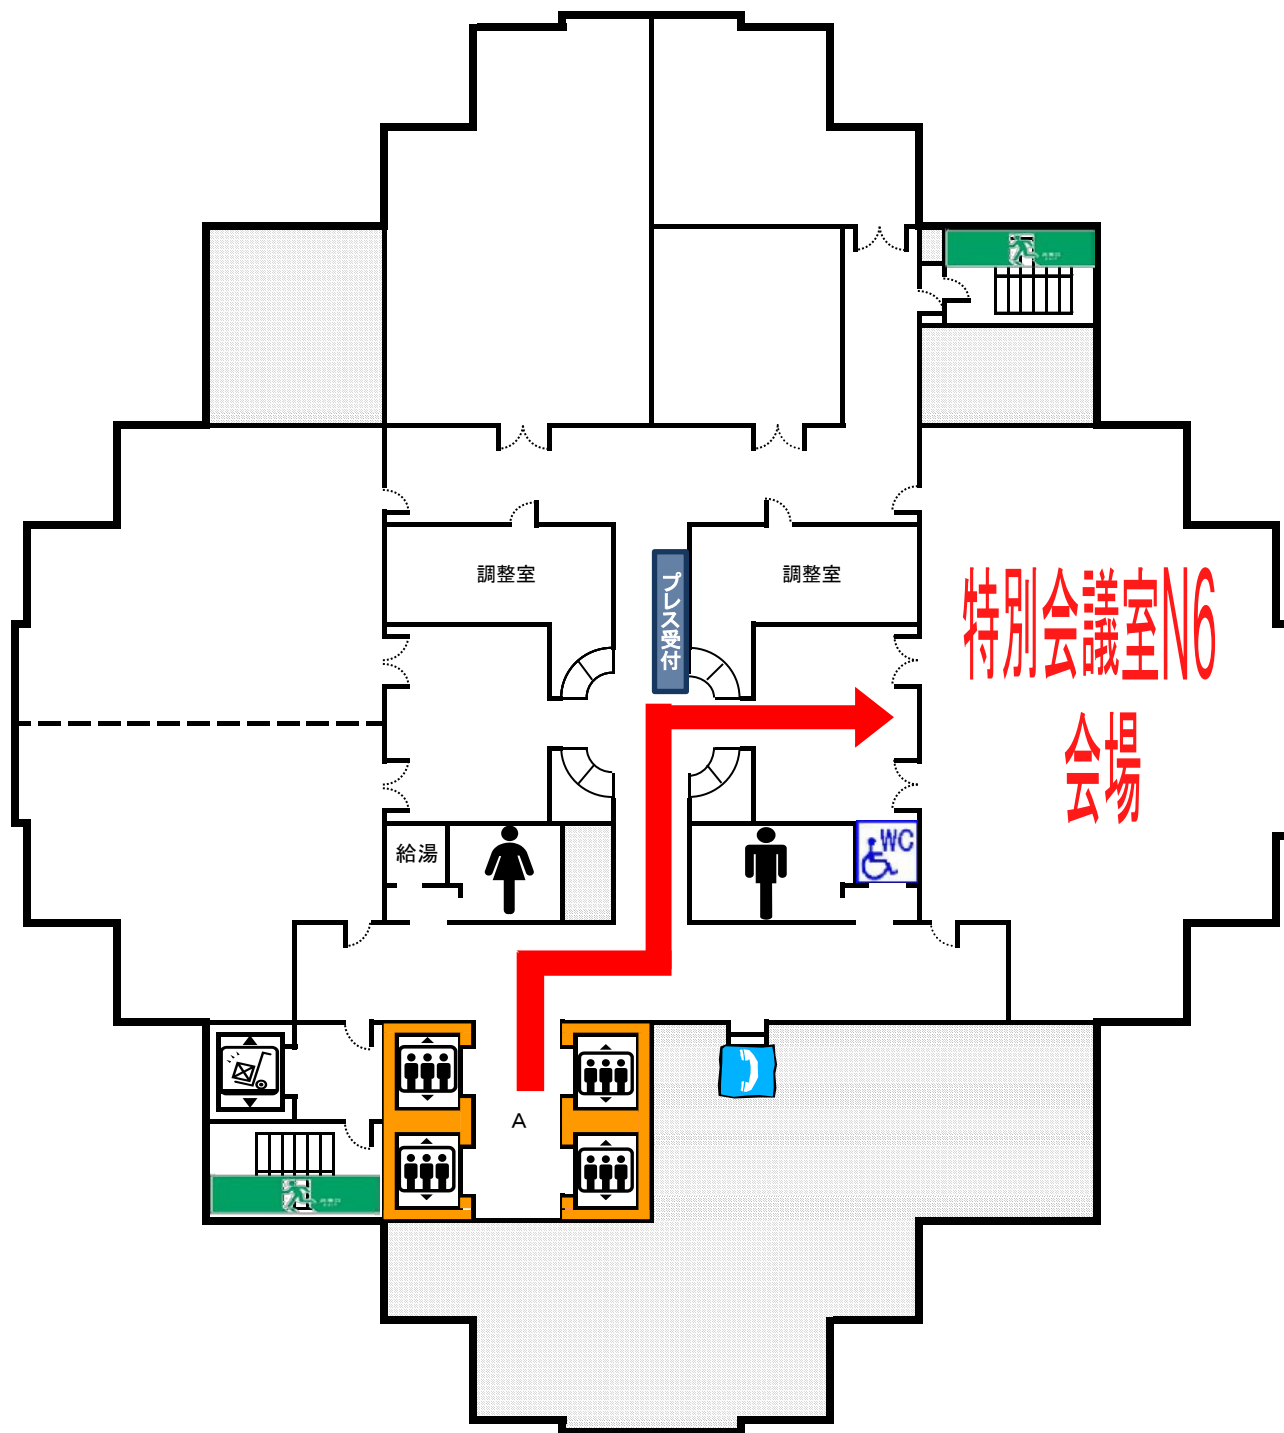

令和2年度 東京都入札監視委員会第1回第二監視部会フロアレイアウト図

第一本庁舎33階北塔 特別会議室N6

東側：京王プラザホテル方面

北側：ハイアットリージェンシー東京方面

南側：第二本庁舎方面

西側：新宿中央公園方面