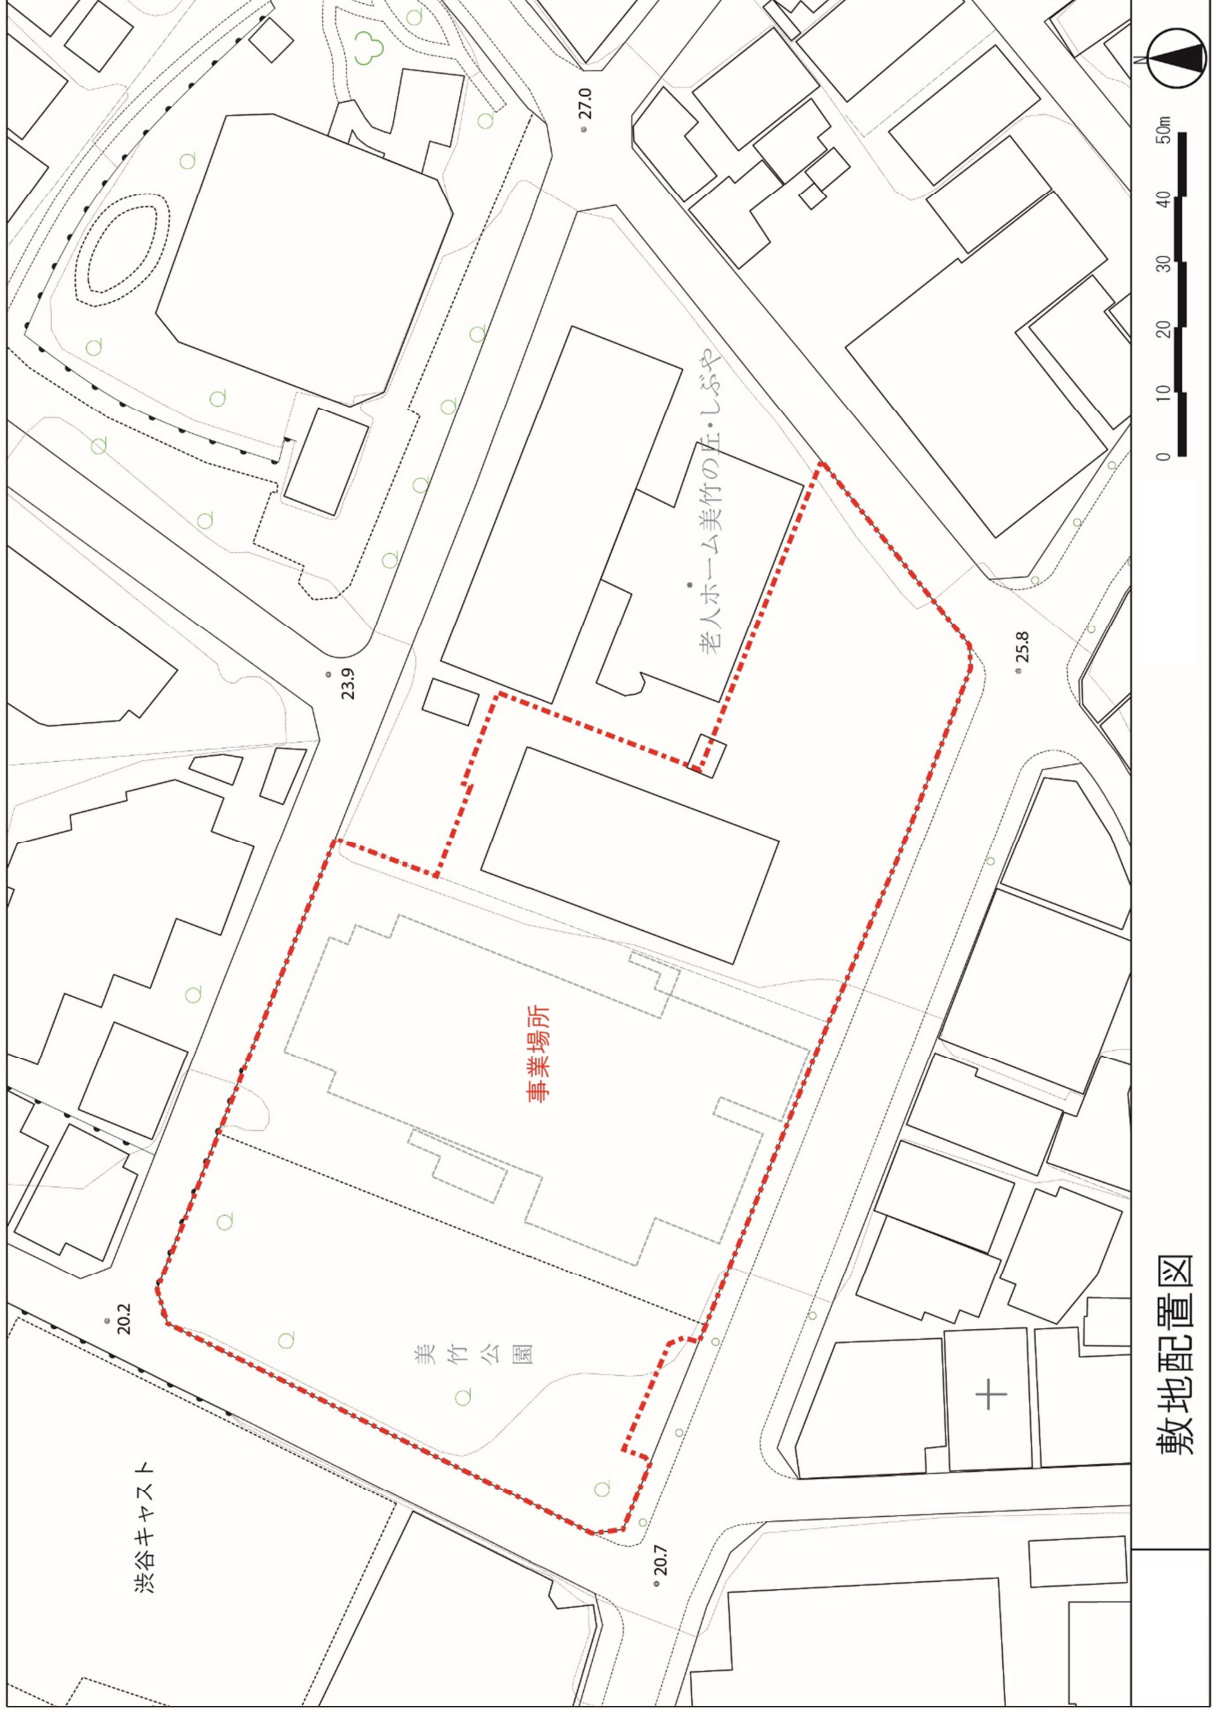

渋谷キャスト  
(宮下町アパート跡地)

事業場所

代々木公園

原宿駅

明治神宮前駅

青山病院跡地

表参道駅

渋谷駅

首都高速3号渋谷線

港区

渋谷区

位置図

敷地配置図