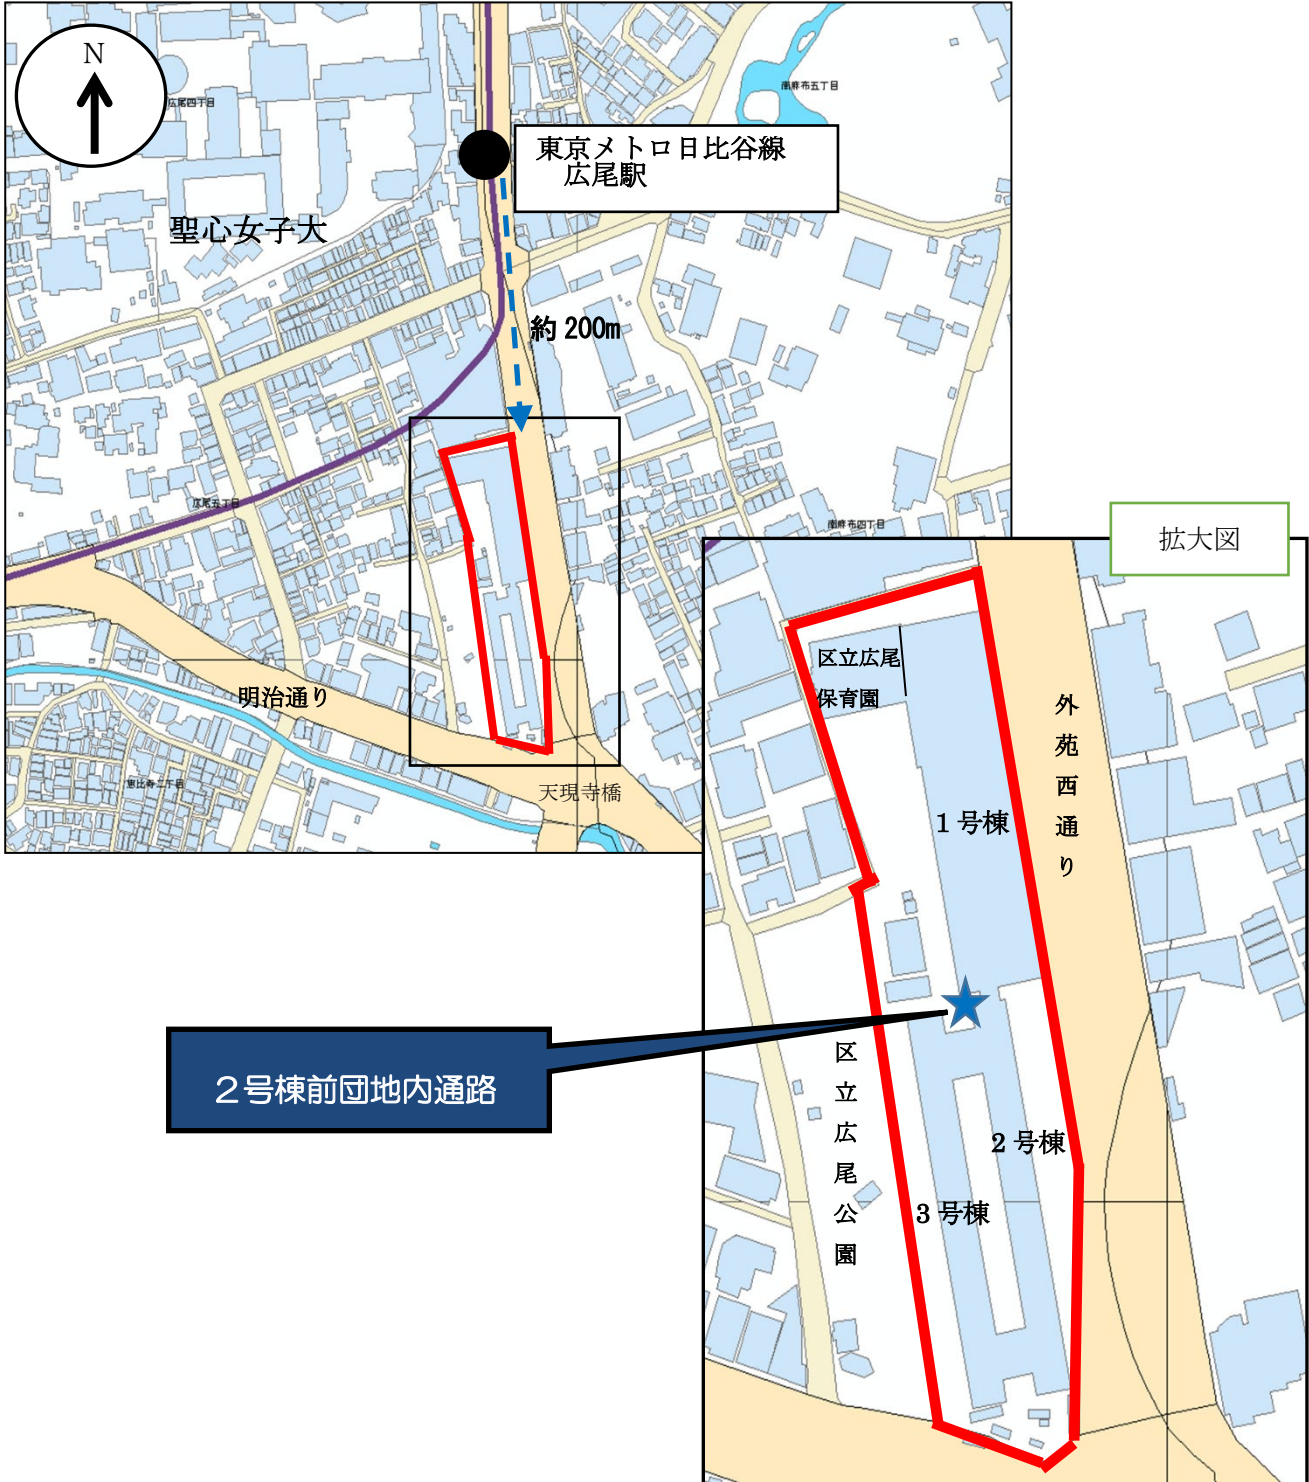

＜広尾五丁目アパートの案内図＞
(所在地：渋谷区広尾5-7)

※この地図は、国土地理院長の承認(平24関公第269号)を得て作成した東京都地形図(S=1:2, 500)を使用(3都市基交第185号)して作成したものである。無断複製を禁ずる。