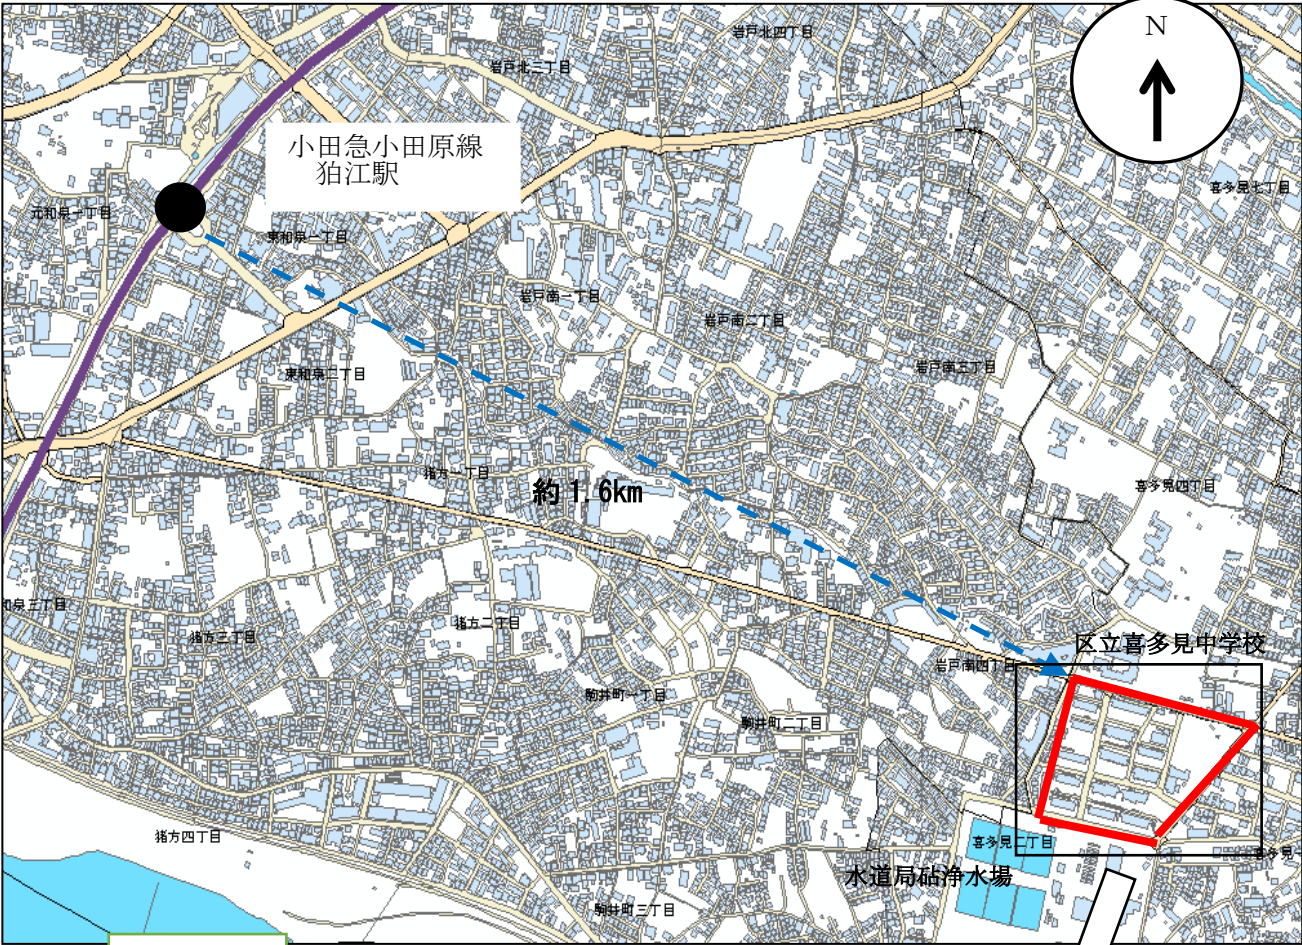

<喜多見二丁目アパートの案内図> (所在地：世田谷区喜多見2-10)

※この地図は、国土地理院長の承認(平24関公第269号)を得て作成した東京都地形図(S=1:2, 500)を使用(3都市基交第185号)して作成したものである。無断複製を禁ずる。