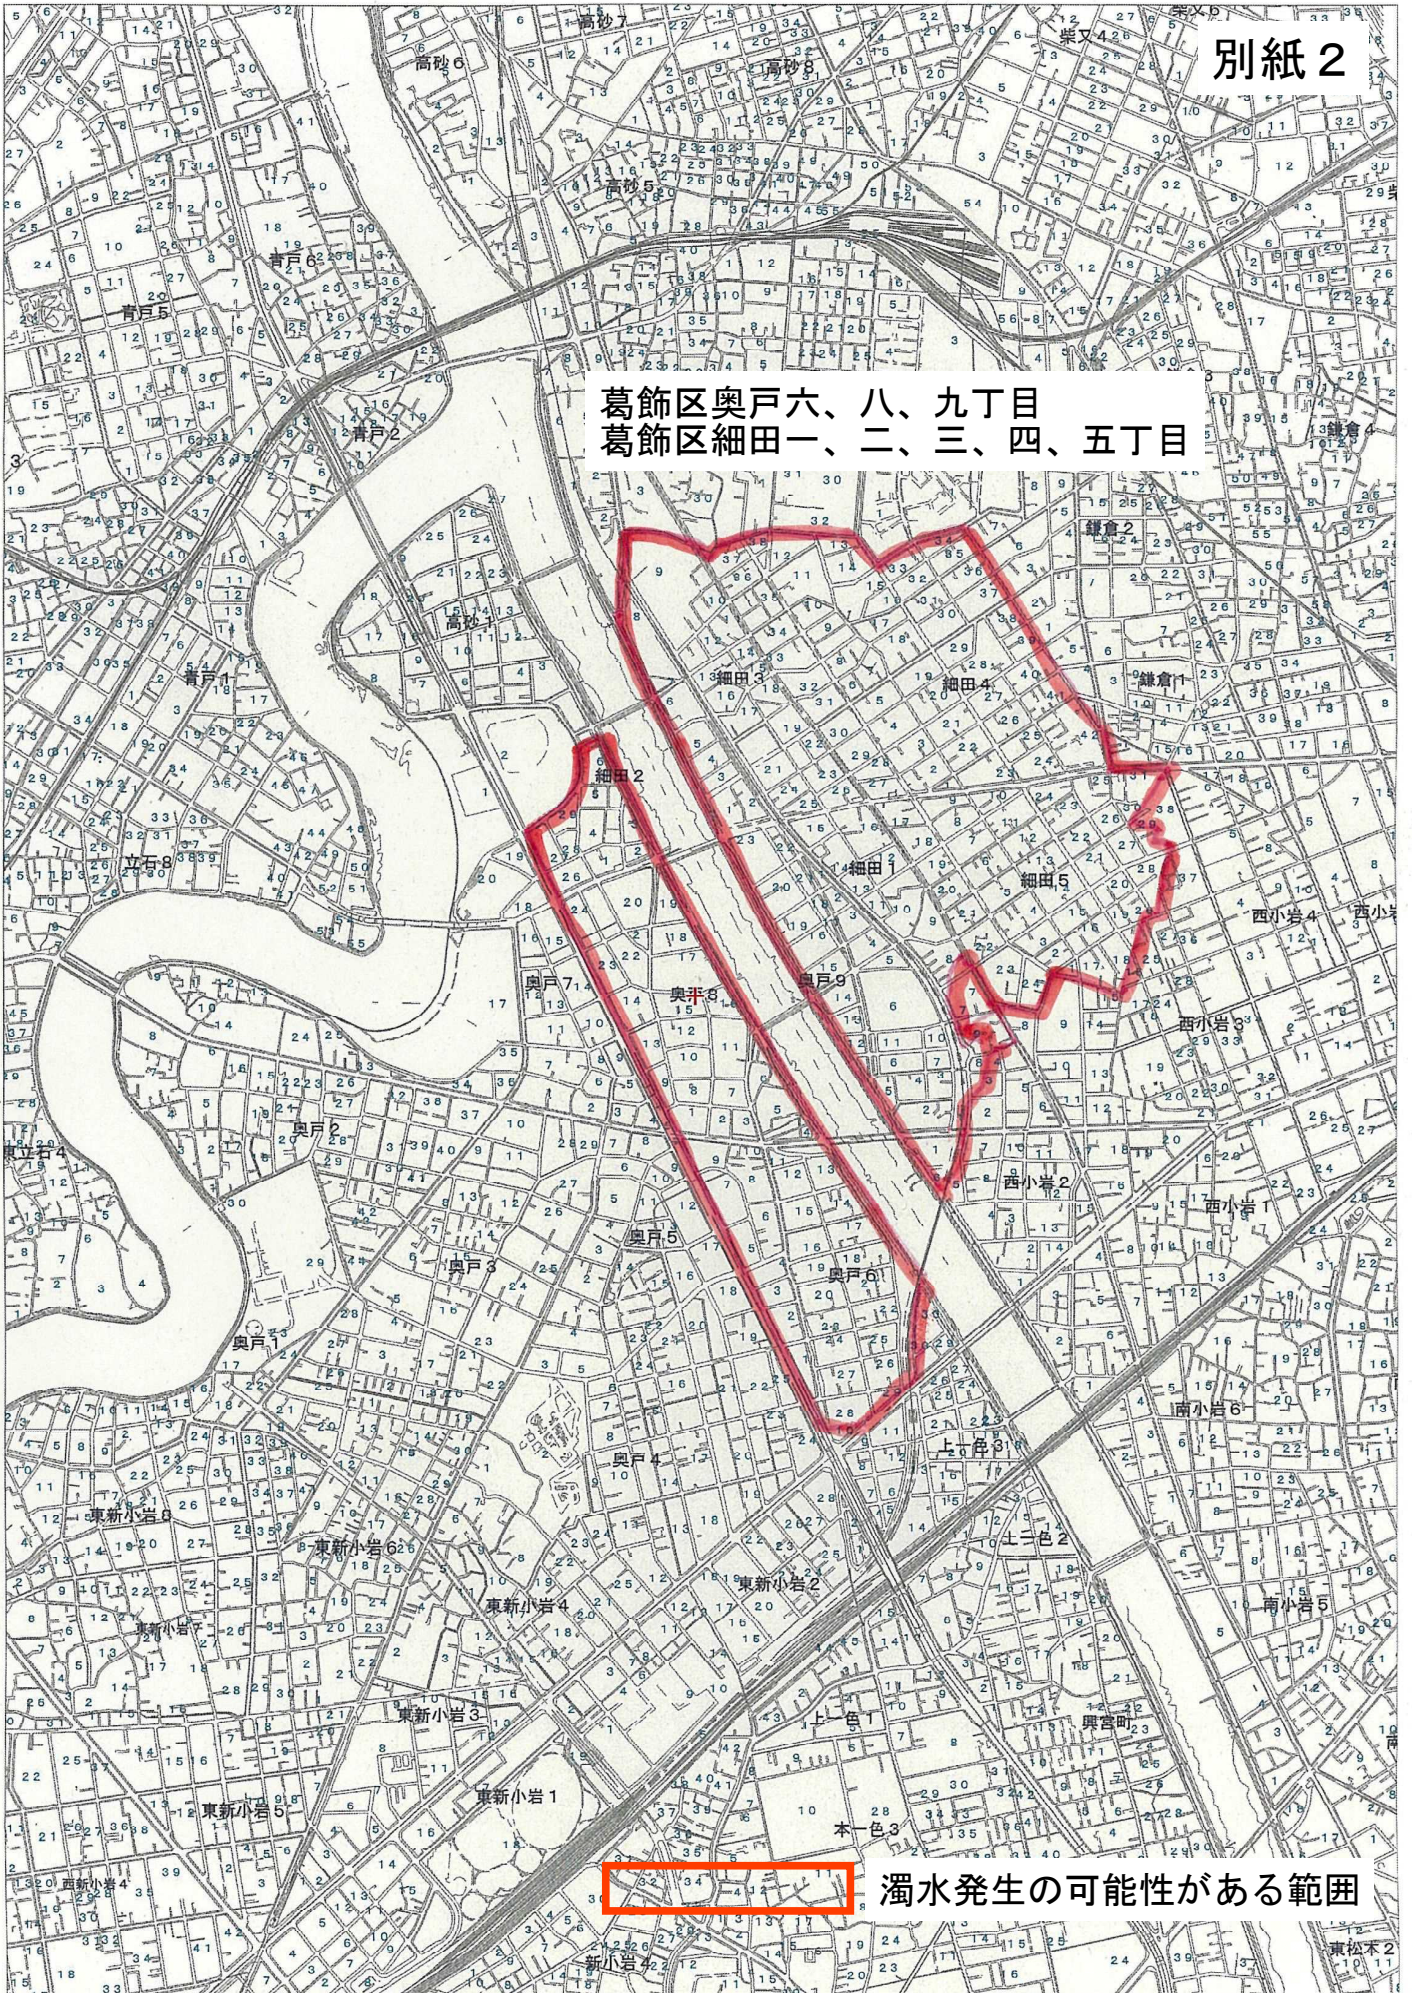

葛飾区奥戸六、八、九丁目
葛飾区細田一、二、三、四、五丁目

濁水発生の可能性のある範囲