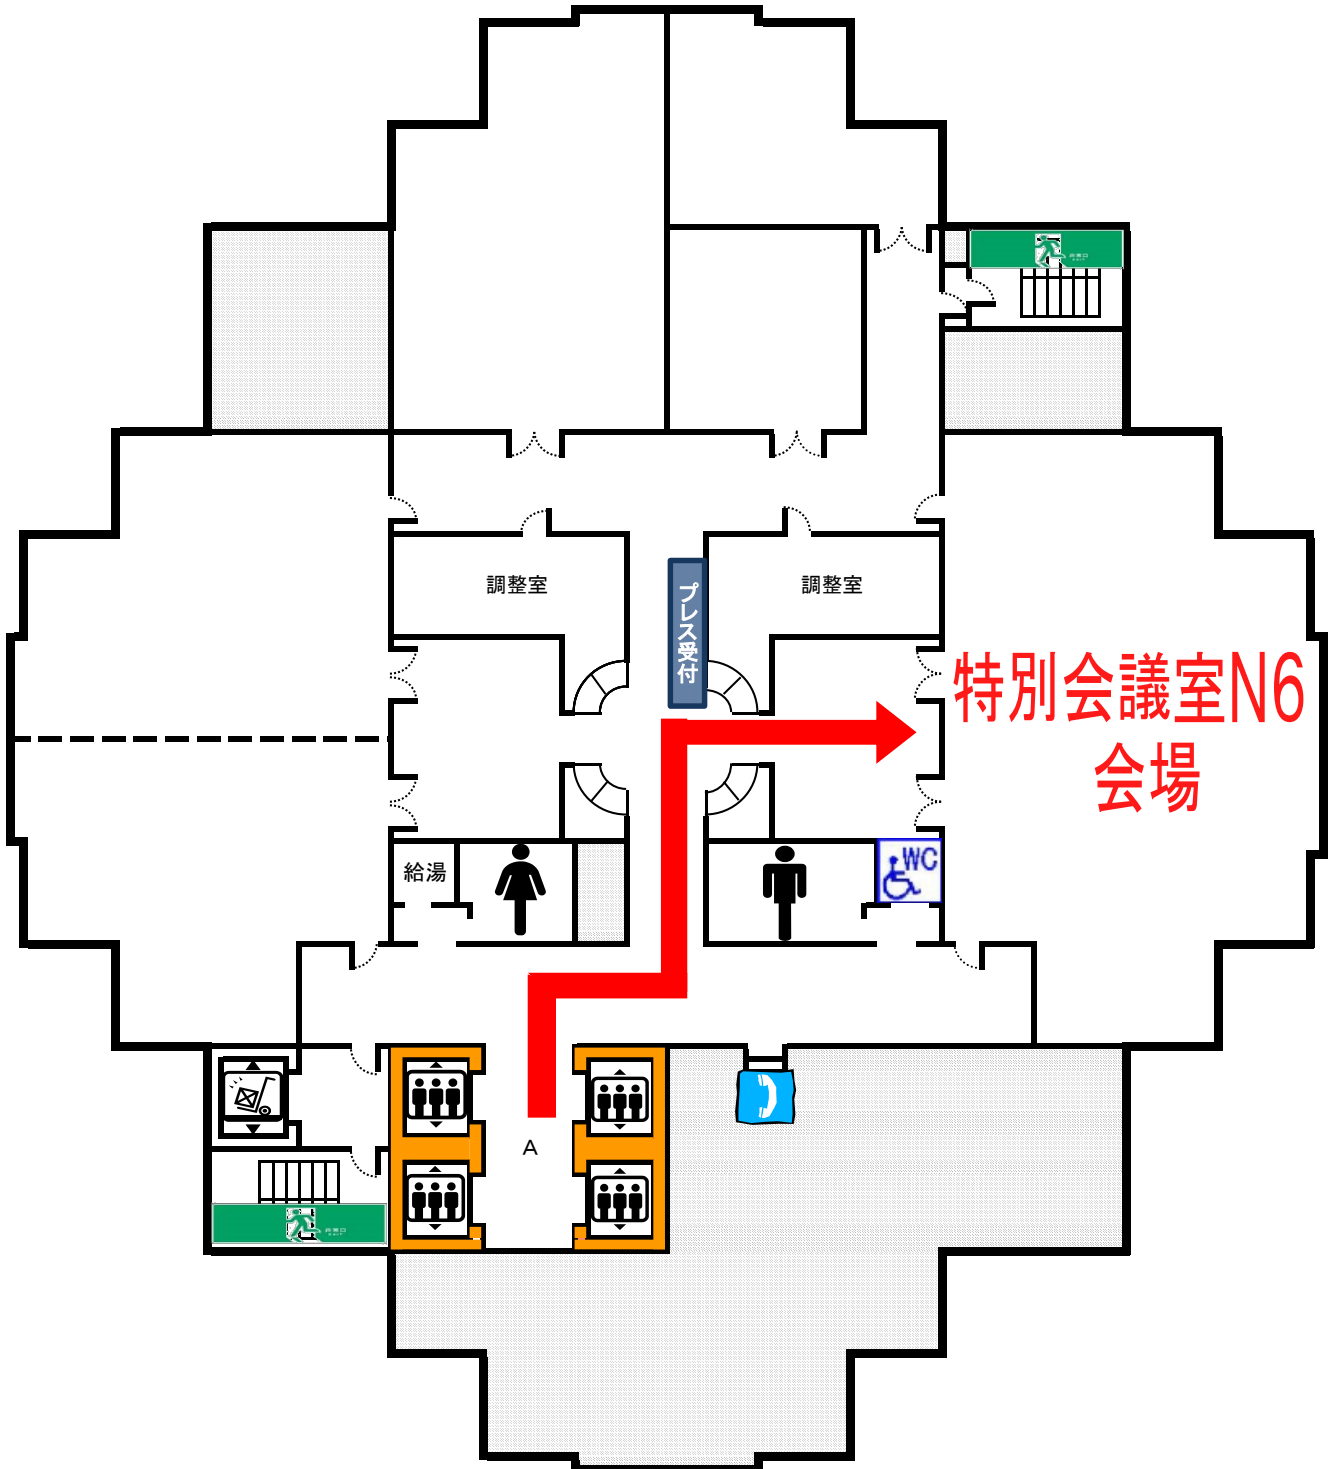

令和3年度 東京都入札監視委員会第2回第一監視部会フロアレイアウト図
第一本庁舎北側33階 特別会議室N6

東側:京王プラザホテル方面

北側:ハイアットリージェンシー東京方面

南側:第二本庁舎方面

西側:新宿中央公園方面