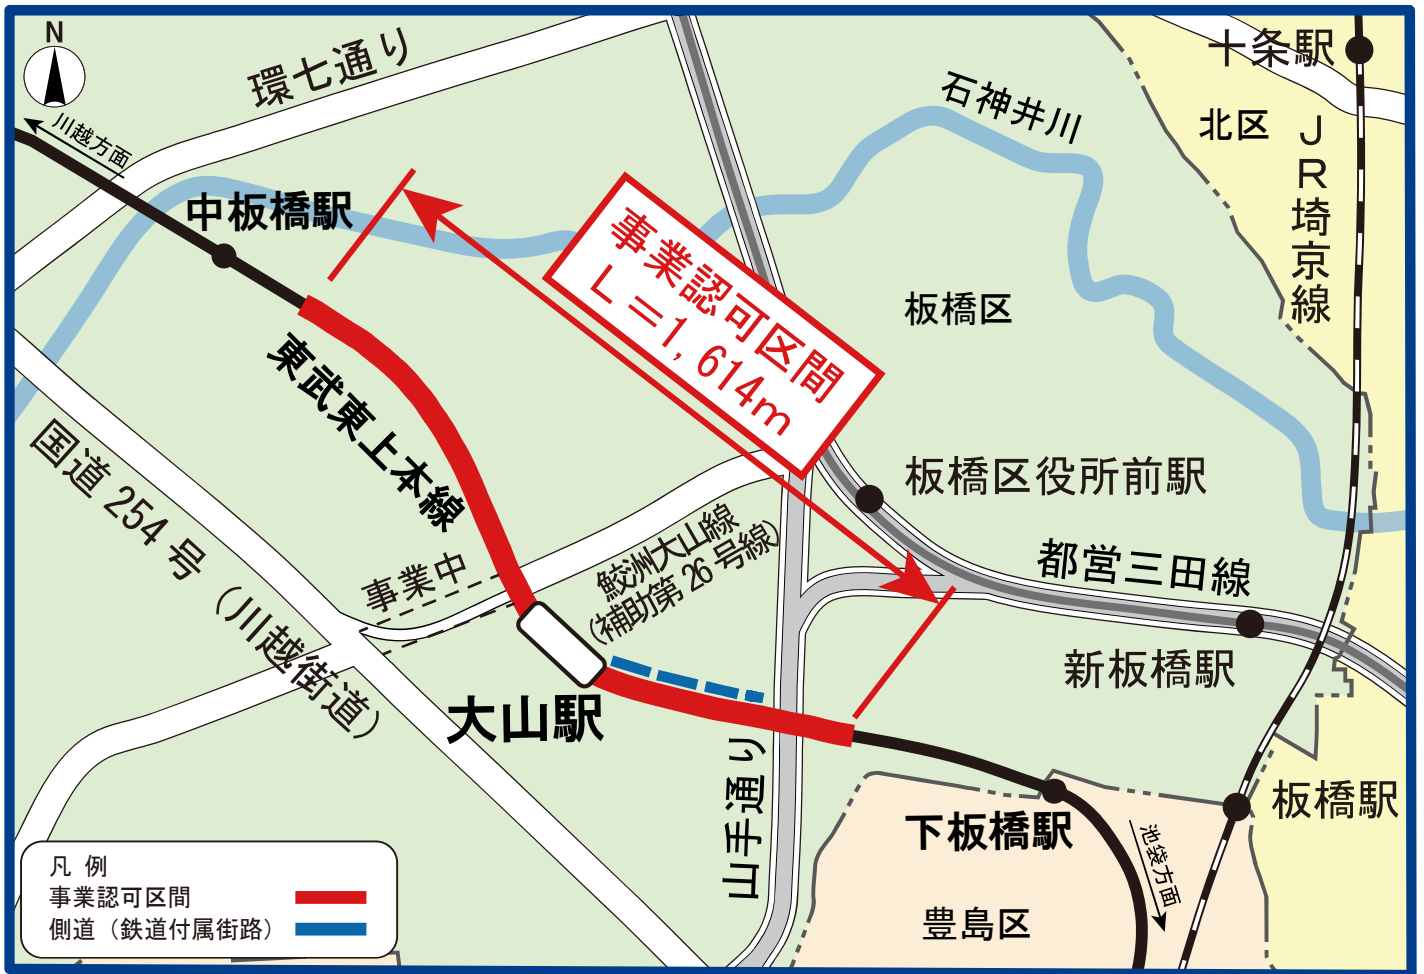

東武東上本線（大山駅付近）案内図

● 標準横断面図 (池袋側から川越方面を見た図です。)

一般部

大山駅部

凡例

□ : 現況

🚆 : 計画