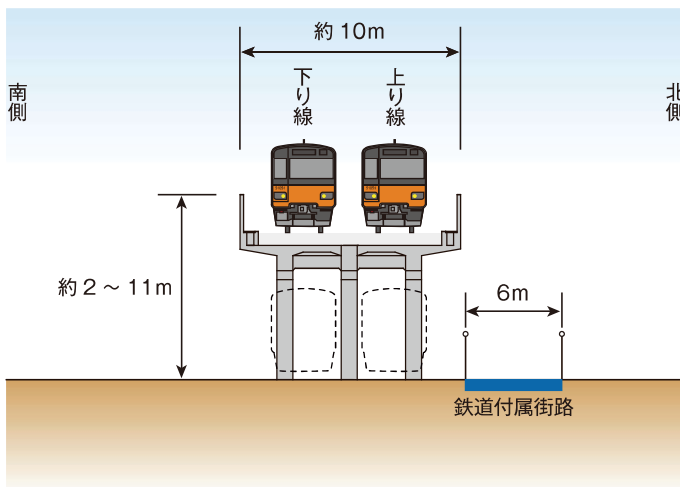

東武東上本線（大山駅付近）案内図

● 標準横断面図 (池袋側から川越方面を見た図です。)

一般部

大山駅部

凡例

□ : 現況

🚆 : 計画