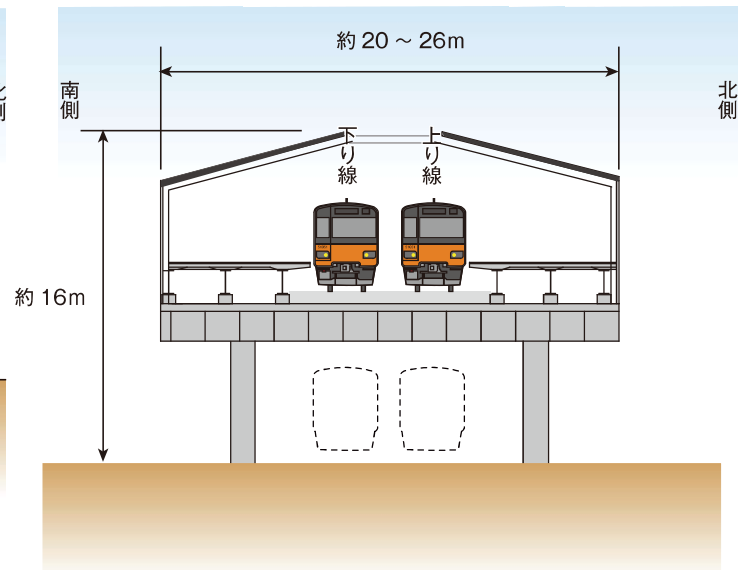

東武東上本線（大山駅付近）案内図

● 標準横断面図 (池袋側から川越方面を見た図です。)

一般部

大山駅部

凡例

□ : 現況

🚆 : 計画