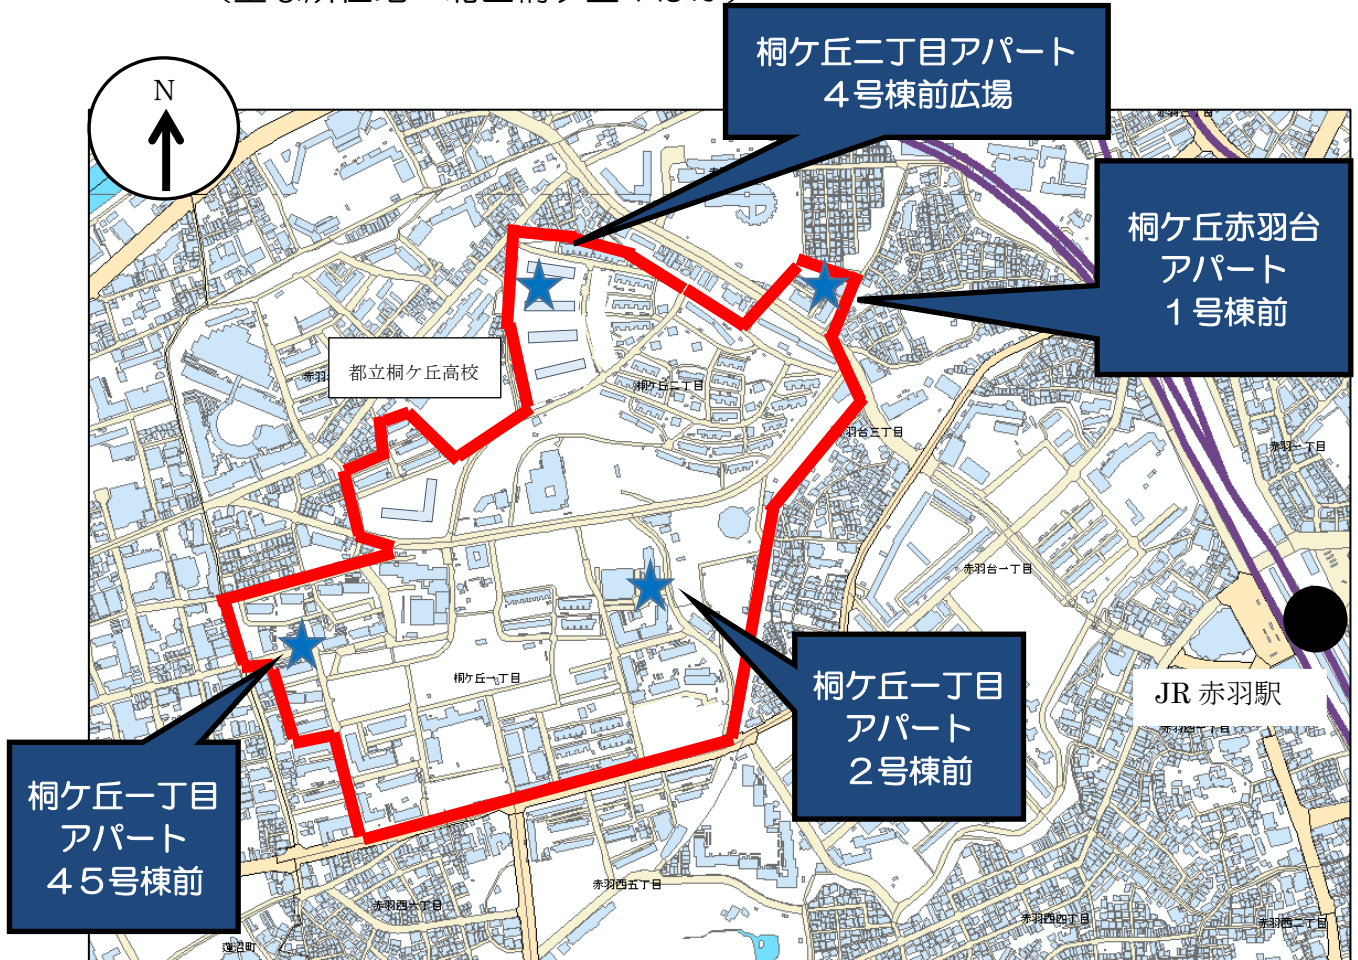

位置図 2

＜桐ヶ丘赤羽台アパート・桐ヶ丘一丁目アパート・  
桐ヶ丘二丁目アパートの案内図＞

(主な所在地：北区桐ヶ丘1ほか)

※この地図は、国土地理院長の承認(平24関公第269号)を得て作成した東京都地形図(S=1:2,500)を使用(3都市基交第185号)して作成したものである。無断複製を禁ずる。