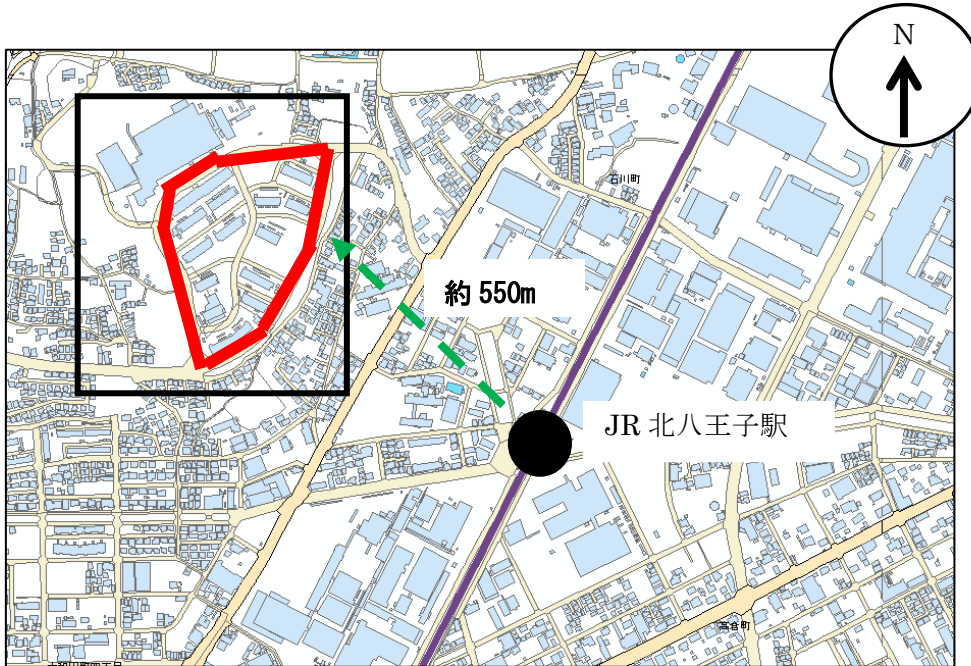

位置図 5

＜八王子石川町第2アパートの案内図＞  
（主な所在地：八王子市石川町1920）

※この地図は、国土地理院長の承認（平24関公第269号）を得て作成した東京都地形図（S=1:2,500）を使用（3都市基交第185号）して作成したものである。無断複製を禁ずる。