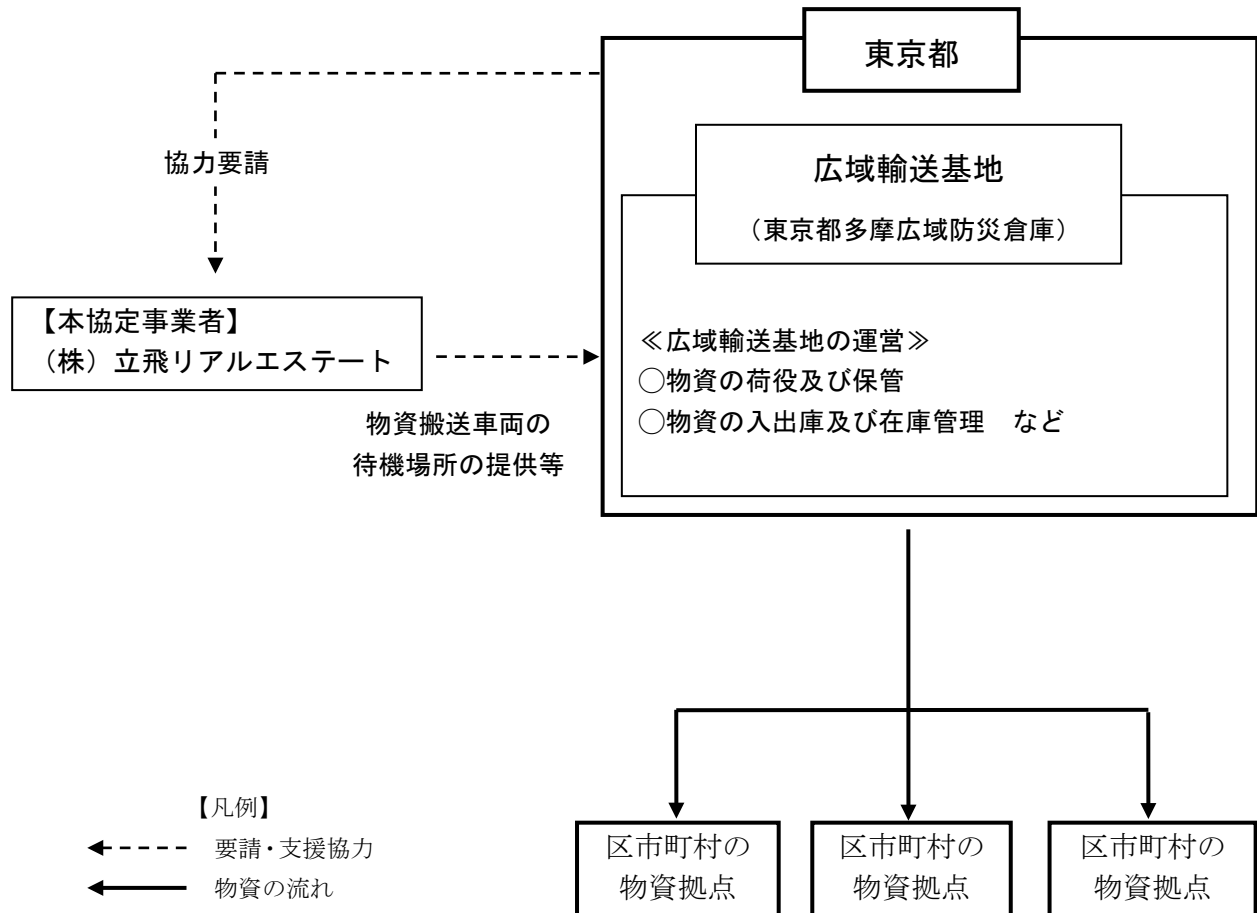

## 協定による支援協力のフローについて

- 災害時に、都は、国等から供給される支援物資を受け入れ、区市町村の施設に供給する物資拠点として、広域輸送基地を開設します。
- 一方、過去の災害では、物資拠点に膨大な台数のトラックが滞留し、物資供給が滞ったという課題が生じました。
- そのため、都は、広域輸送基地（多摩広域防災倉庫）における物資搬送車両の待機場所確保のため、株式会社立飛リアルエステートと「災害時における支援協力に関する協定」を締結します。