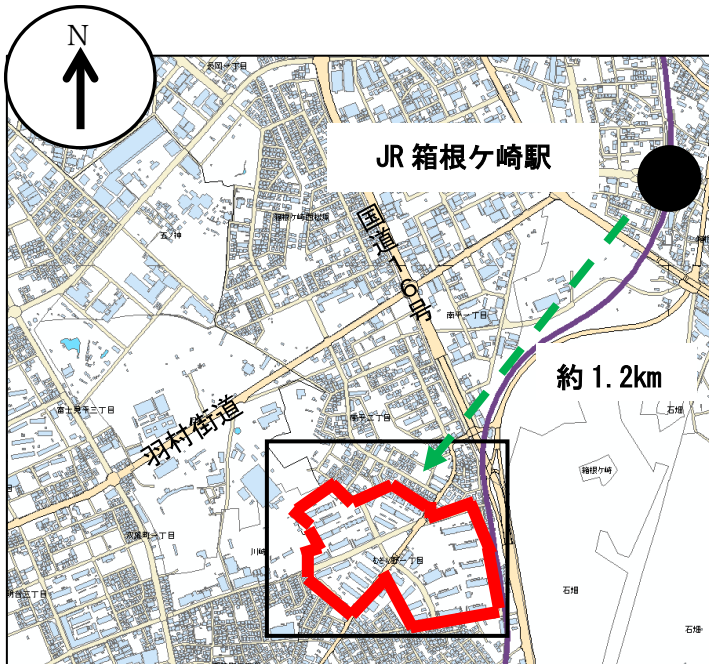

<瑞穂アパートの案内図>
(主な所在地：瑞穂町むさし野1-5)

※この地図は、国土地理院長の承認(平24関公第269号)を得て作成した東京都地形図(S=1:2,500)を使用(3都市基交第185号)して作成したものである。無断複製を禁ずる。