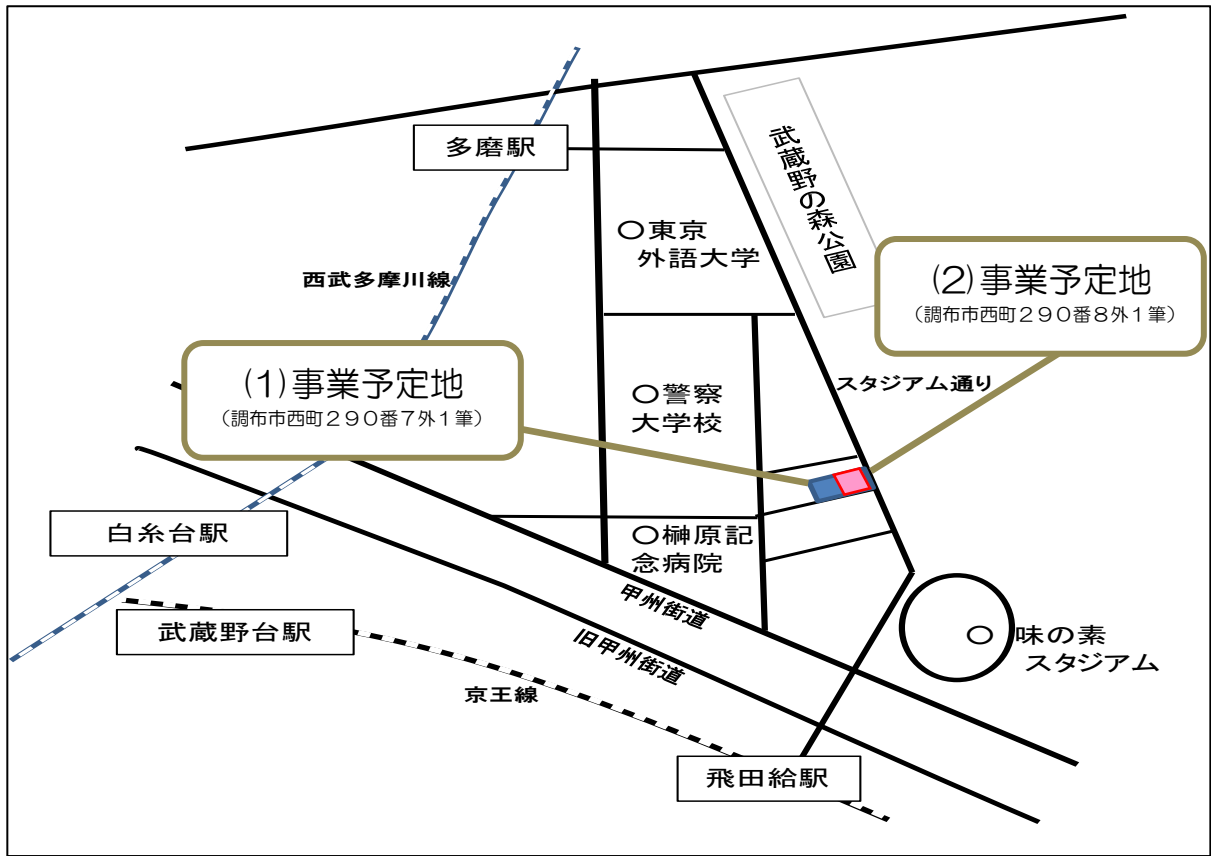

■ 現地案内図

(京王線飛田給駅から徒歩15分)

※国土地理院発行電子国土基本図を使用