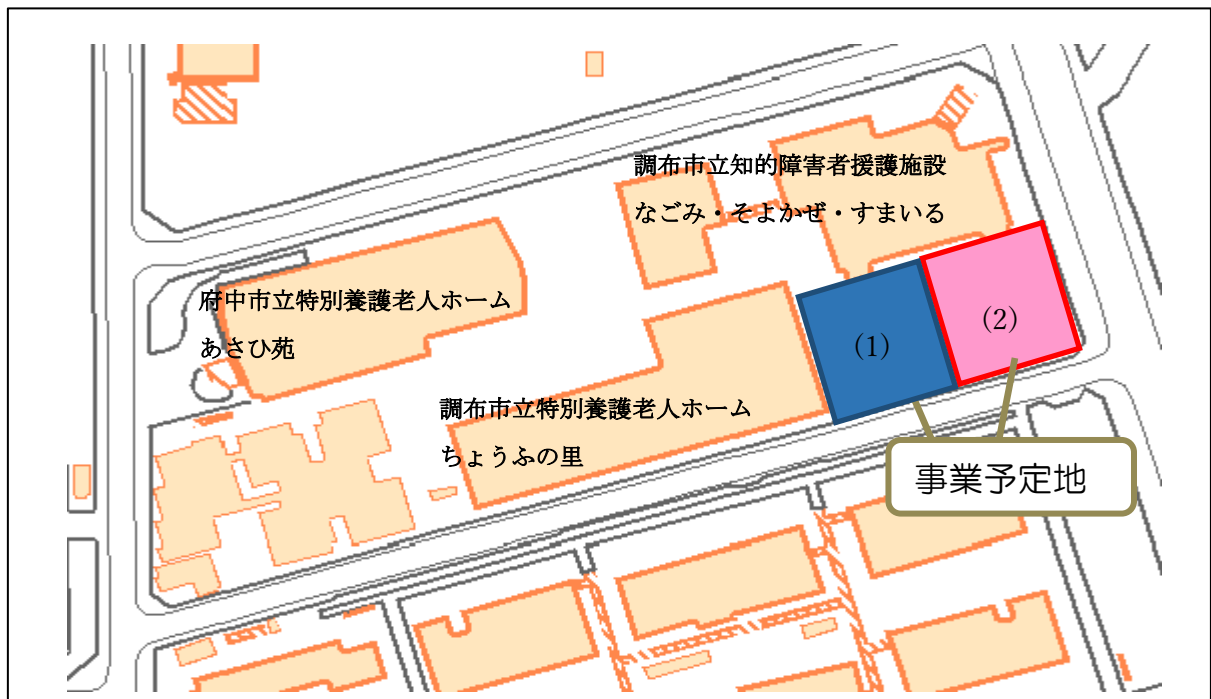

■ 現地案内図

(京王線飛田給駅から徒歩15分)

※国土地理院発行電子国土基本図を使用