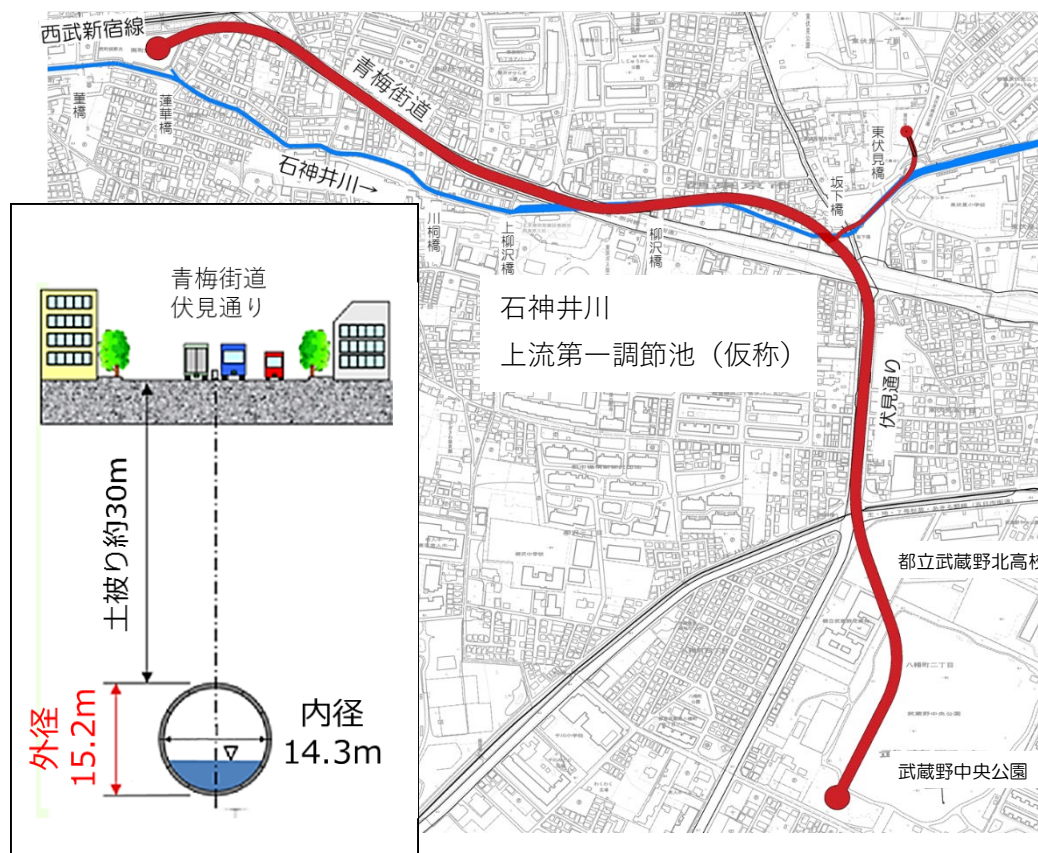

案内図

図 - 1 荒川水系石神井川位置図

図 - 2 石神井川上流第一調節池（仮称）位置図