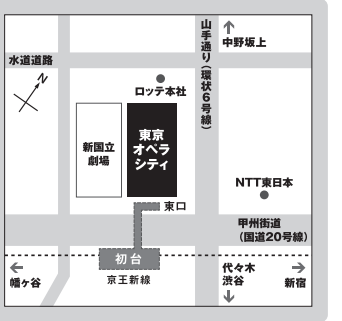

**一般財団法人
東京都人材支援事業団について**

一般財団法人東京都人材支援事業団は、都民の皆様へ東京都をより身近に感じていただき、東京都に対する親しみや関心を深めていただくため、様々な行事を実施しています。詳しくは東京都人材支援事業団公式ホームページをご覧ください。

<https://www.tokyo-jinzai.or.jp/>

会場のご案内 東京オペラシティ コンサートホール
〒163-1407 東京都新宿区西新宿3-20-2
東京オペラシティタワー3階

〈アクセス〉

- 電車 京王新線「初台駅」東口直結
(京王新線は都営新宿線と相互直通運転を行っています。)
- バス
 - 新宿駅西口バスターミナルより
京王バス(宿41)「宿45」[幡ヶ谷不動尊]下車
 - 渋谷駅西口バスターミナルより
京王バス(渋谷63)、京王・都営バス(渋谷66)「東京オペラシティ南」下車
京王バス(渋谷64)「東京オペラシティ」下車

※ご来場の際は、公共交通機関をご利用ください。