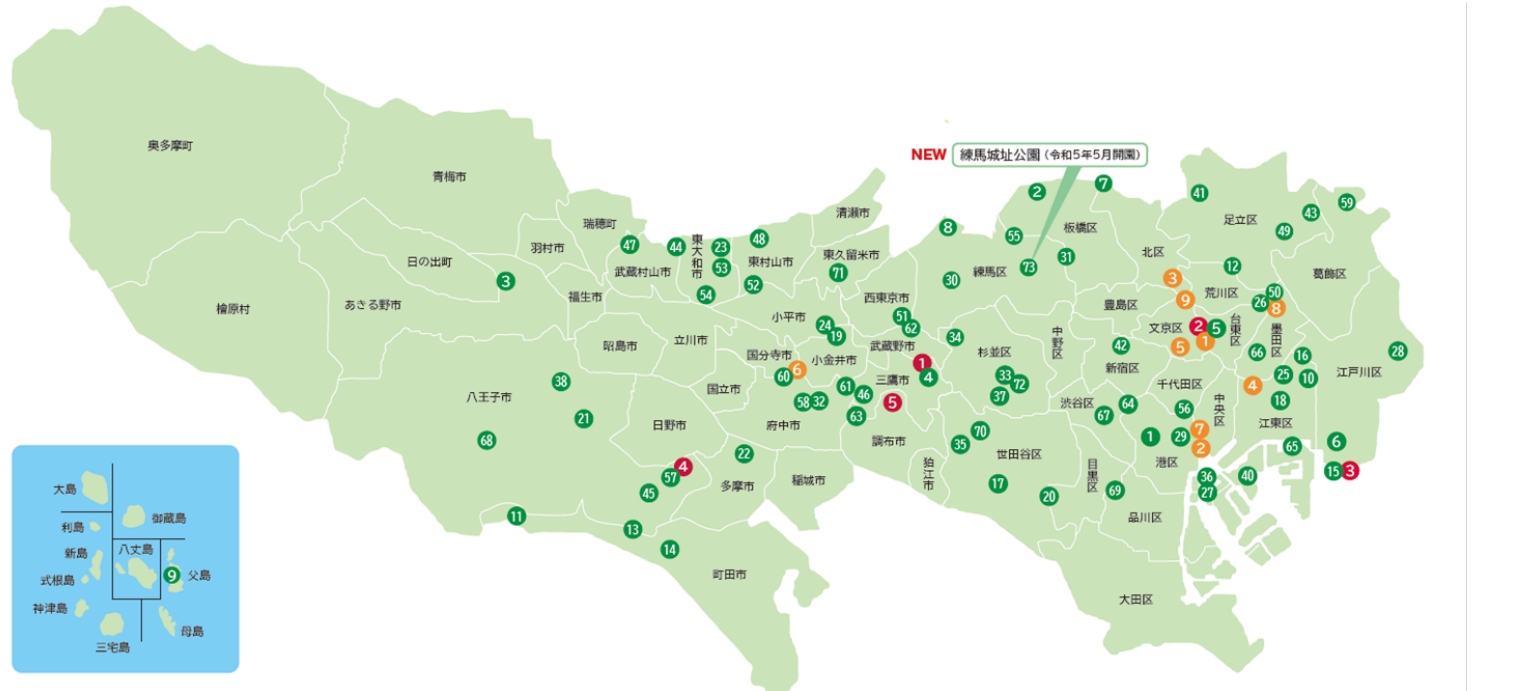

# 都立公園一覧

都内 84 箇所、計 2062.7ha が開園しています（令和 5 年 6 月 30 日現在）

- |            |            |               |           |               |          |            |            |            |            |
|------------|------------|---------------|-----------|---------------|----------|------------|------------|------------|------------|
| <b>公園</b>  | 1 青山公園     | 2 赤塚公園        | 3 秋留台公園   | 4 井の頭恩賜公園     | 5 上野恩賜公園 | 6 宇喜田公園    | 7 浮間公園     | 8 大泉中央公園   | 9 大神山公園    |
|            | 10 大島小松川公園 | 11 大戸緑地       | 12 尾久の原公園 | 13 小山内裏公園     | 14 小山田緑地 | 15 葛西臨海公園  | 16 亀戸中央公園  | 17 砧公園     | 18 木場公園    |
|            | 19 小金井公園   | 20 駒沢オリンピック公園 | 21 小宮公園   | 22 桜ヶ丘公園      | 23 狭山公園  | 24 狭山・境緑道  | 25 猿江恩賜公園  | 26 汐入公園    | 27 湖風公園    |
|            | 28 篠崎公園    | 29 芝公園        | 30 石神井公園  | 31 城北中央公園     | 32 浅間山公園 | 33 善福寺川緑地  | 34 善福寺公園   | 35 相師谷公園   | 36 台場公園    |
|            | 37 高井戸公園   | 38 滝山公園       | 39 玉川上水緑道 | 40 東京臨海広域防災公園 | 41 舎人公園  | 42 戸山公園    | 43 中川公園    | 44 中藤公園    | 45 長沼公園    |
|            | 46 野川公園    | 47 野山北・六道山公園  | 48 八国山緑地  | 49 東綾瀬公園      | 50 東白鬢公園 | 51 東伏見公園   | 52 東村山中央公園 | 53 東大和公園   | 54 東大和南公園  |
|            | 55 光が丘公園   | 56 日比谷公園      | 57 平山城址公園 | 58 府中の森公園     | 59 水元公園  | 60 武蔵国分寺公園 | 61 武蔵野公園   | 62 武蔵野中央公園 | 63 武蔵野の森公園 |
|            | 64 明治公園    | 65 夢の島公園      | 66 横網町公園  | 67 代々木公園      | 68 陵南公園  | 69 林試の森公園  | 70 蘆花恒春園   | 71 六仙公園    | 72 和田堀公園   |
|            | 73 練馬城址公園  |               |           |               |          |            |            |            |            |
| <b>庭園</b>  | 1 旧岩崎邸庭園   | 2 旧芝離宮恩賜庭園    | 3 旧古河庭園   | 4 清澄庭園        | 5 小石川後楽園 | 6 殿ヶ谷戸庭園   | 7 浜離宮恩賜庭園  | 8 向島百花園    | 9 六義園      |
| <b>その他</b> | 1 井の頭自然文化園 | 2 恩賜上野動物園     | 3 葛西臨海水族園 | 4 多摩動物公園      | 5 神代植物公園 |            |            |            |            |

※①井の頭自然文化園、②恩賜上野動物園、③葛西臨海水族園は公園内の施設のため、公園数には含まない