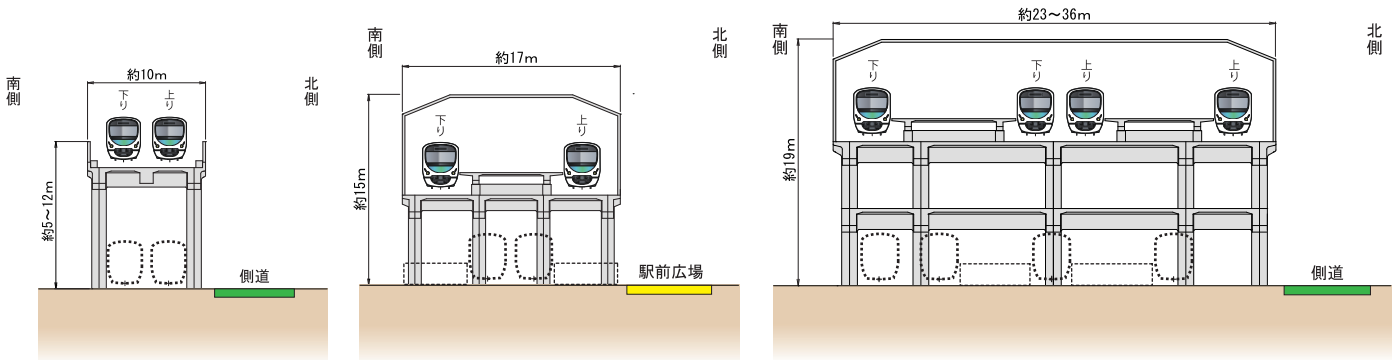

西武鉄道新宿線（井荻駅～西武柳沢駅間）案内図

一般部

上井草駅部

上石神井駅部

武蔵関駅部

東伏見駅部

※側道（鉄道附属街路）の幅は場所によって異なります。