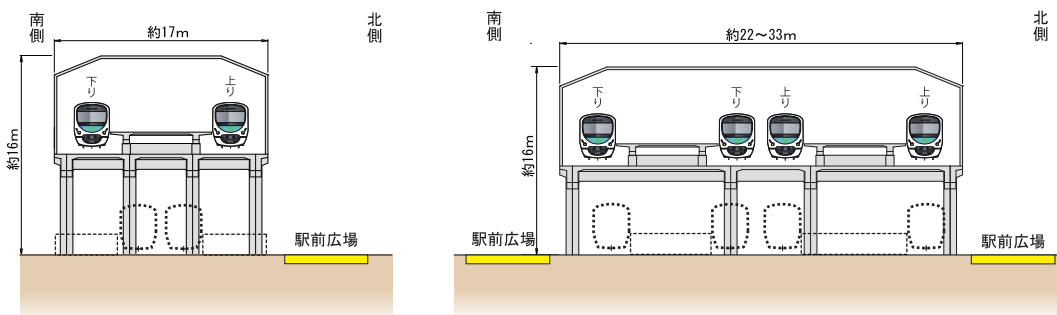

西武鉄道新宿線（井荻駅～西武柳沢駅間）案内図

一般部

上井草駅部

上石神井駅部

武蔵関駅部

東伏見駅部

※側道（鉄道附属街路）の幅は場所によって異なります。